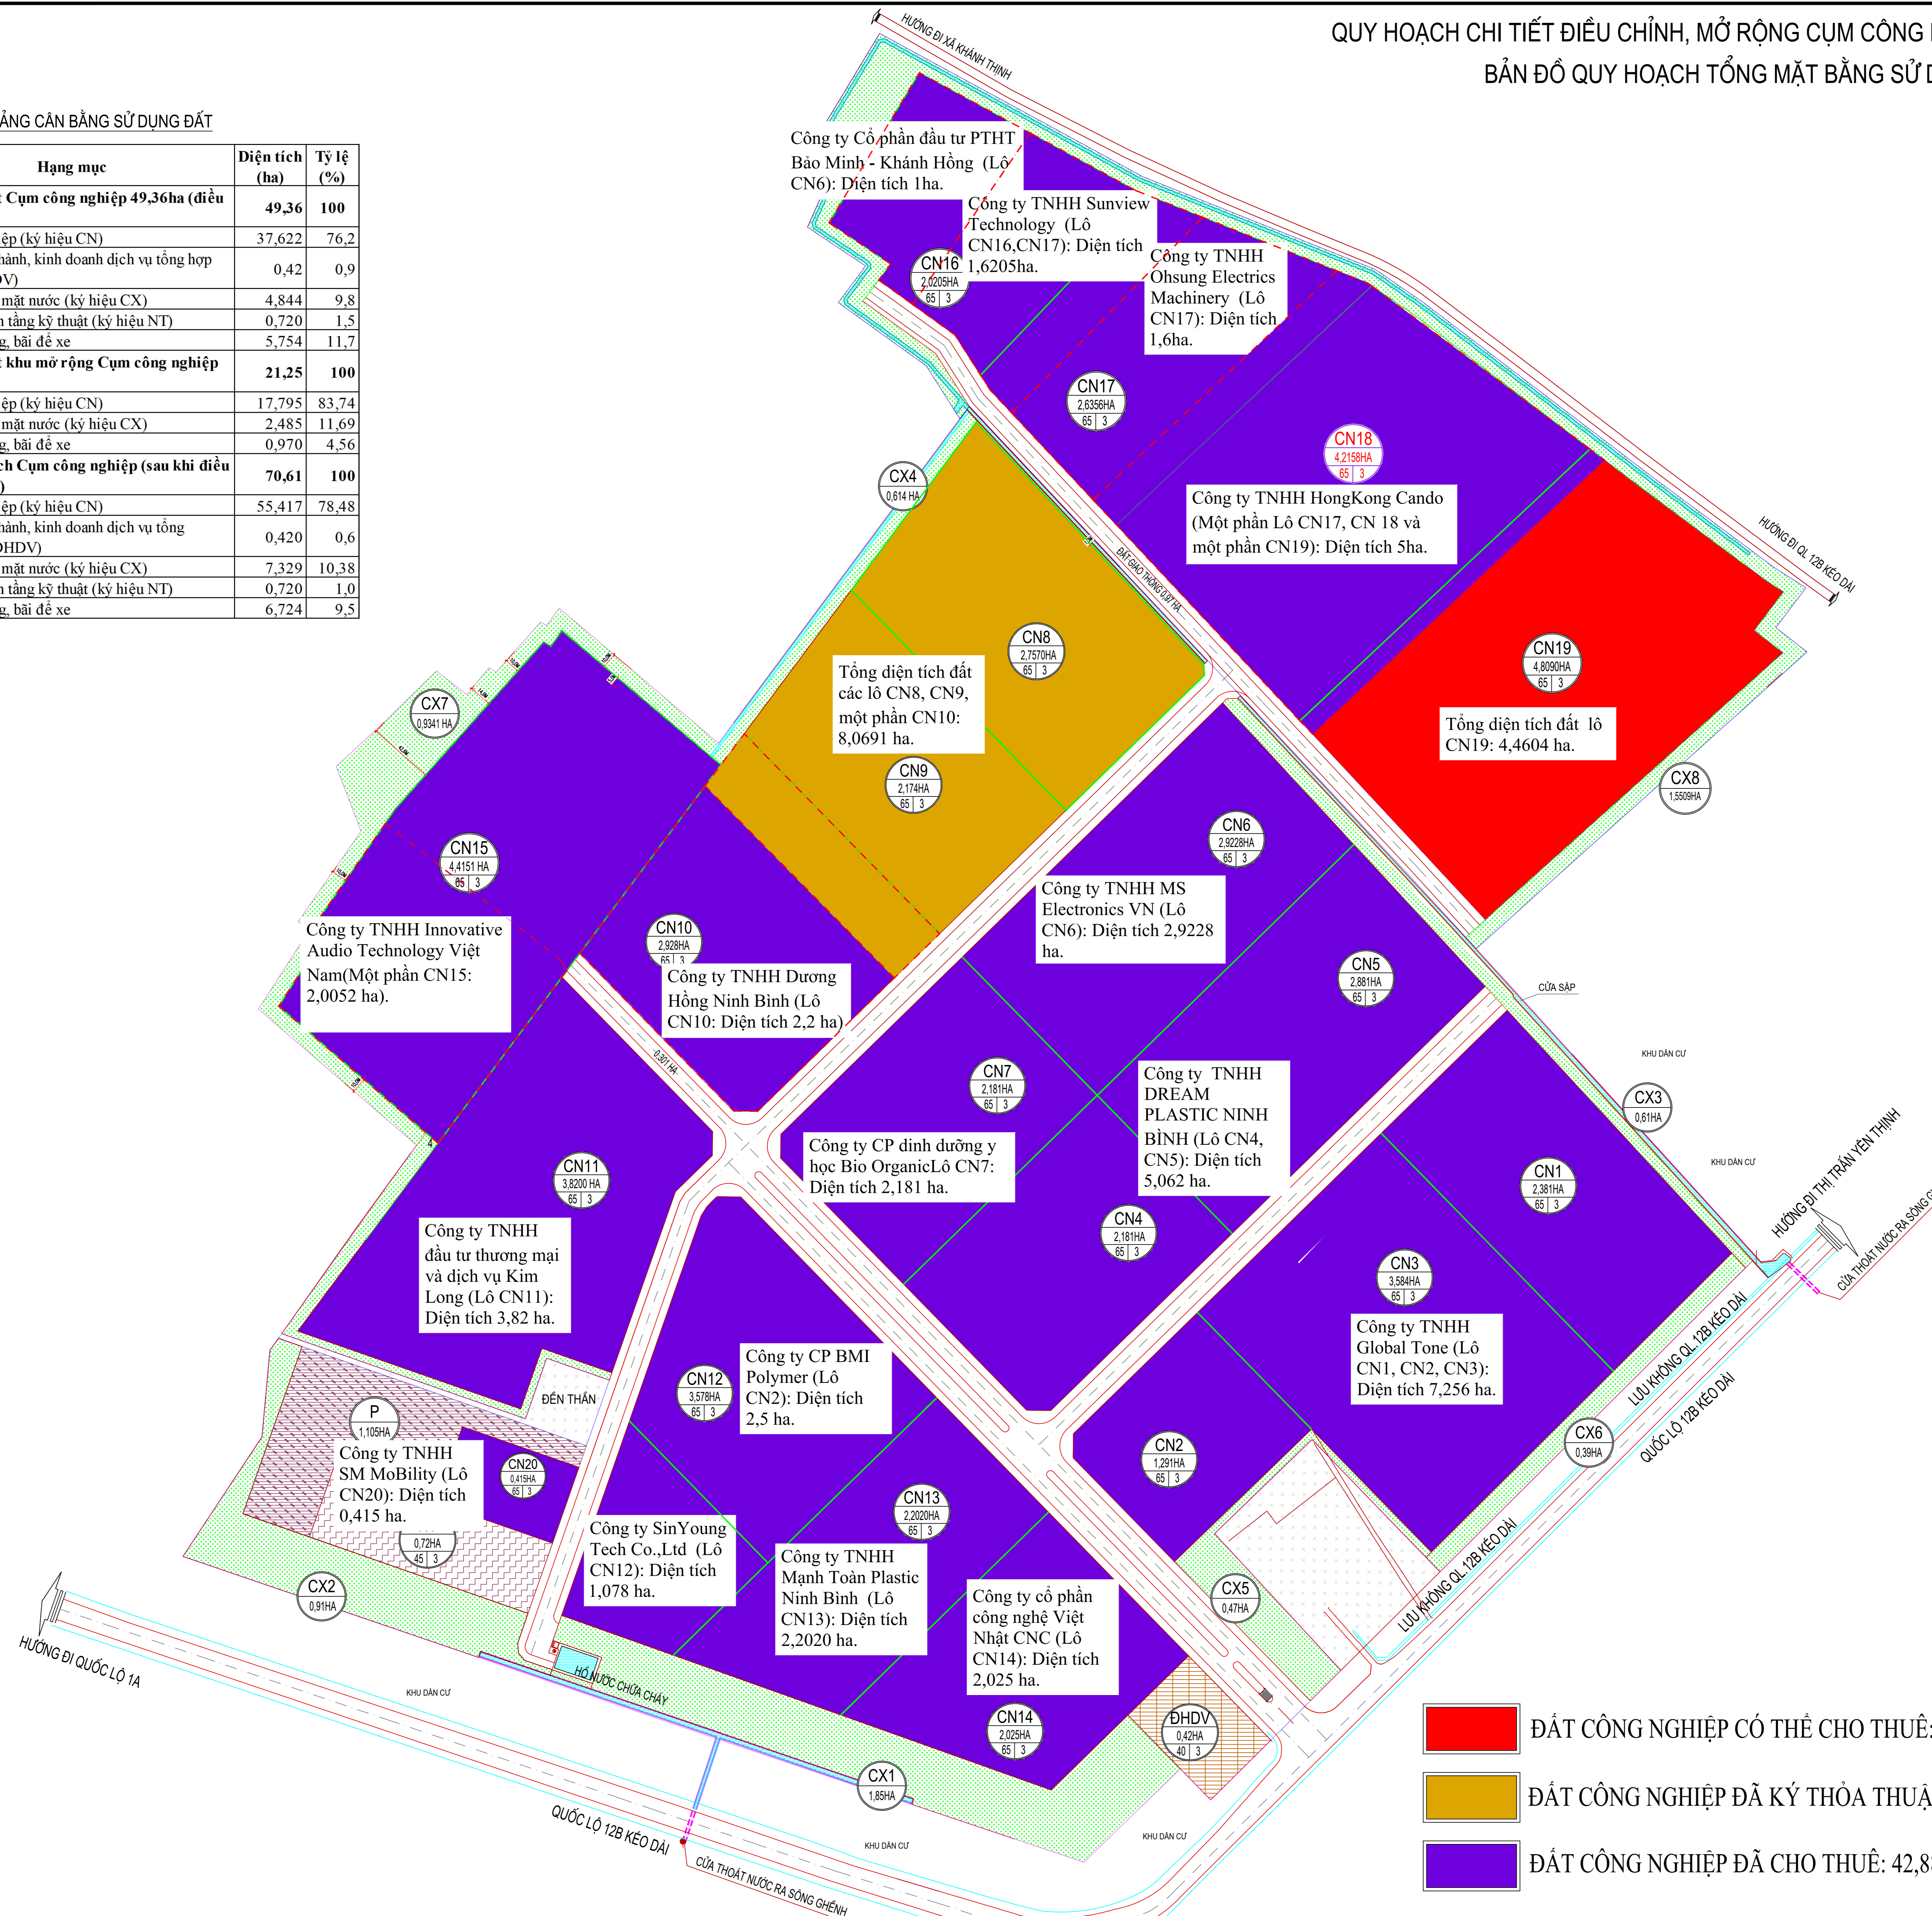

QUY HOẠCH CHI TIẾT ĐIỀU CHỈNH, MỞ RỘNG CỤM CÔNG NGHIỆP KHÁNH THƯỢNG
BẢN ĐỒ QUY HOẠCH TỔNG MẶT BẰNG SỬ DỤNG ĐẤT

BẢNG CÂN BẰNG SỬ DỤNG ĐẤT

STT	Hạng mục	Diện tích (ha)	Tỷ lệ (%)
A	Diện tích đất Cụm công nghiệp 49,36ha (điều chỉnh)	49,36	100
1	Đất công nghiệp (ký hiệu CN)	37,622	76,2
2	Đất khu điều hành, kinh doanh dịch vụ tổng hợp (ký hiệu ĐHDV)	0,42	0,9
3	Đất cây xanh, mặt nước (ký hiệu CX)	4,844	9,8
4	Đất công trình tầng kỹ thuật (ký hiệu NT)	0,720	1,5
5	Đất giao thông, bãi đỗ xe	5,754	11,7
B	Diện tích đất khu mở rộng Cụm công nghiệp (điều chỉnh)	21,25	100
1	Đất công nghiệp (ký hiệu CN)	17,795	83,74
2	Đất cây xanh, mặt nước (ký hiệu CX)	2,485	11,69
3	Đất giao thông, bãi đỗ xe	0,970	4,56
C	Tổng diện tích Cụm công nghiệp (sau khi điều chỉnh cục bộ)	70,61	100
1	Đất công nghiệp (ký hiệu CN)	55,417	78,48
2	Đất khu điều hành, kinh doanh dịch vụ tổng hợp (ký hiệu ĐHDV)	0,420	0,6
3	Đất cây xanh, mặt nước (ký hiệu CX)	7,329	10,38
4	Đất công trình tầng kỹ thuật (ký hiệu NT)	0,720	1,0
5	Đất giao thông, bãi đỗ xe	6,724	9,5

- GHI CHÚ:**
- RANH GIỚI QUY HOẠCH CỤM CÔNG NGHIỆP
 - RANH GIỚI QUY HOẠCH PHẦN MỞ RỘNG
 - CN... ĐẤT CÔNG NGHIỆP
 - CX... ĐẤT CÂY XANH CÁCH LY
 - ĐHDV ĐẤT MẶT NƯỚC
 - ĐHDV KHU ĐIỀU HÀNH, KINH DOANH DỊCH VỤ TỔNG HỢP
 - P BÃI ĐỖ XE
 - NT KHU XỬ LÝ NƯỚC THẢI CN
 - ĐẤT NGHĨA TRANG, ĐỀN THỜ

- ĐẤT CÔNG NGHIỆP CÓ THỂ CHO THUÊ: 4,460.4HA
- ĐẤT CÔNG NGHIỆP ĐÃ KÝ THỎA THUẬN CHO THUÊ: 8,069.1 HA.
- ĐẤT CÔNG NGHIỆP ĐÃ CHO THUÊ: 42,887.5 HA